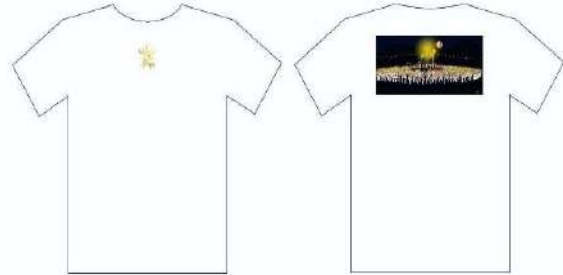

**・千人燈籠Tシャツ**

**1枚2200円(税込み)**

**・白虎Tシャツ**

**1枚2200円(税込み)**

**・千人燈籠ポロシャツ**

**1枚2500円(税込み)**

Tシャツ	シャツ色	S	M	L	XL	XXL	XXXL
千人燈籠	白						
	紺						

Tシャツ	シャツ色	S	M	L	XL	XXL	XXXL
白虎	白						
	黒						

ポロシャツ	シャツ色	S	M	L	XL	XXL	XXXL
千人燈籠	紺						